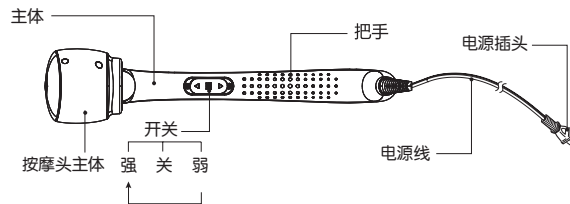

d) 开关注意事项

- 请勿用湿手操作控制开关。
- 请勿让控制开关接触水等液体。

e) 使用电源插头及电源线须知

- 请勿用潮湿的双手安插或者拔除电源插头，以免触电或者导致机件故障。
- 拔出电源插头时，请握住插头本身，切勿拉扯电线。
- 为保证安全，每次使用产品完毕，请务必将主电源切断
- 电源线務必和加热表面保持安全距离。
- 请勿将电源线置于产品或任何重物之下。
- 请勿将电源线缠绕于产品上，以免电源线受损而导致触电或者电线走火。
- 当电源线或者电源插头损坏时，切勿继续使用产品。
- 电源插座有松动的状况时，请勿使用产品。
- 请勿用电源线移动产品或将电源线当握把使用。
- 当电源线损坏时，必须由服务中心或经授权的技术人员进行检查及维修。

产品零件及配件

控制面板

开关键：

1. 将开关键拨向中间，即为关机，所有功能关闭。
2. 将开关键往上方拨，按摩力道为强。
3. 将开关键往下方拨，按摩力道为弱。

产品特性

- 1、巴掌般大小捶打按摩头，强劲有力的捶打按摩，深入肌肉层，快速有效地舒缓肌肉酸痛和紧绷感。
- 2、两种捶打按摩速度，配合不同的按摩需求。高速捶打按摩能在短时间内有效地舒缓肌肉酸痛感。低速捶打则提供您柔和舒适的按摩体验。
- 3、按摩棒以天鹅垂颈的形态展示其美妙的造型，完美贴合按摩部位，带来丰富的按摩体验。精巧设计，精致享受。